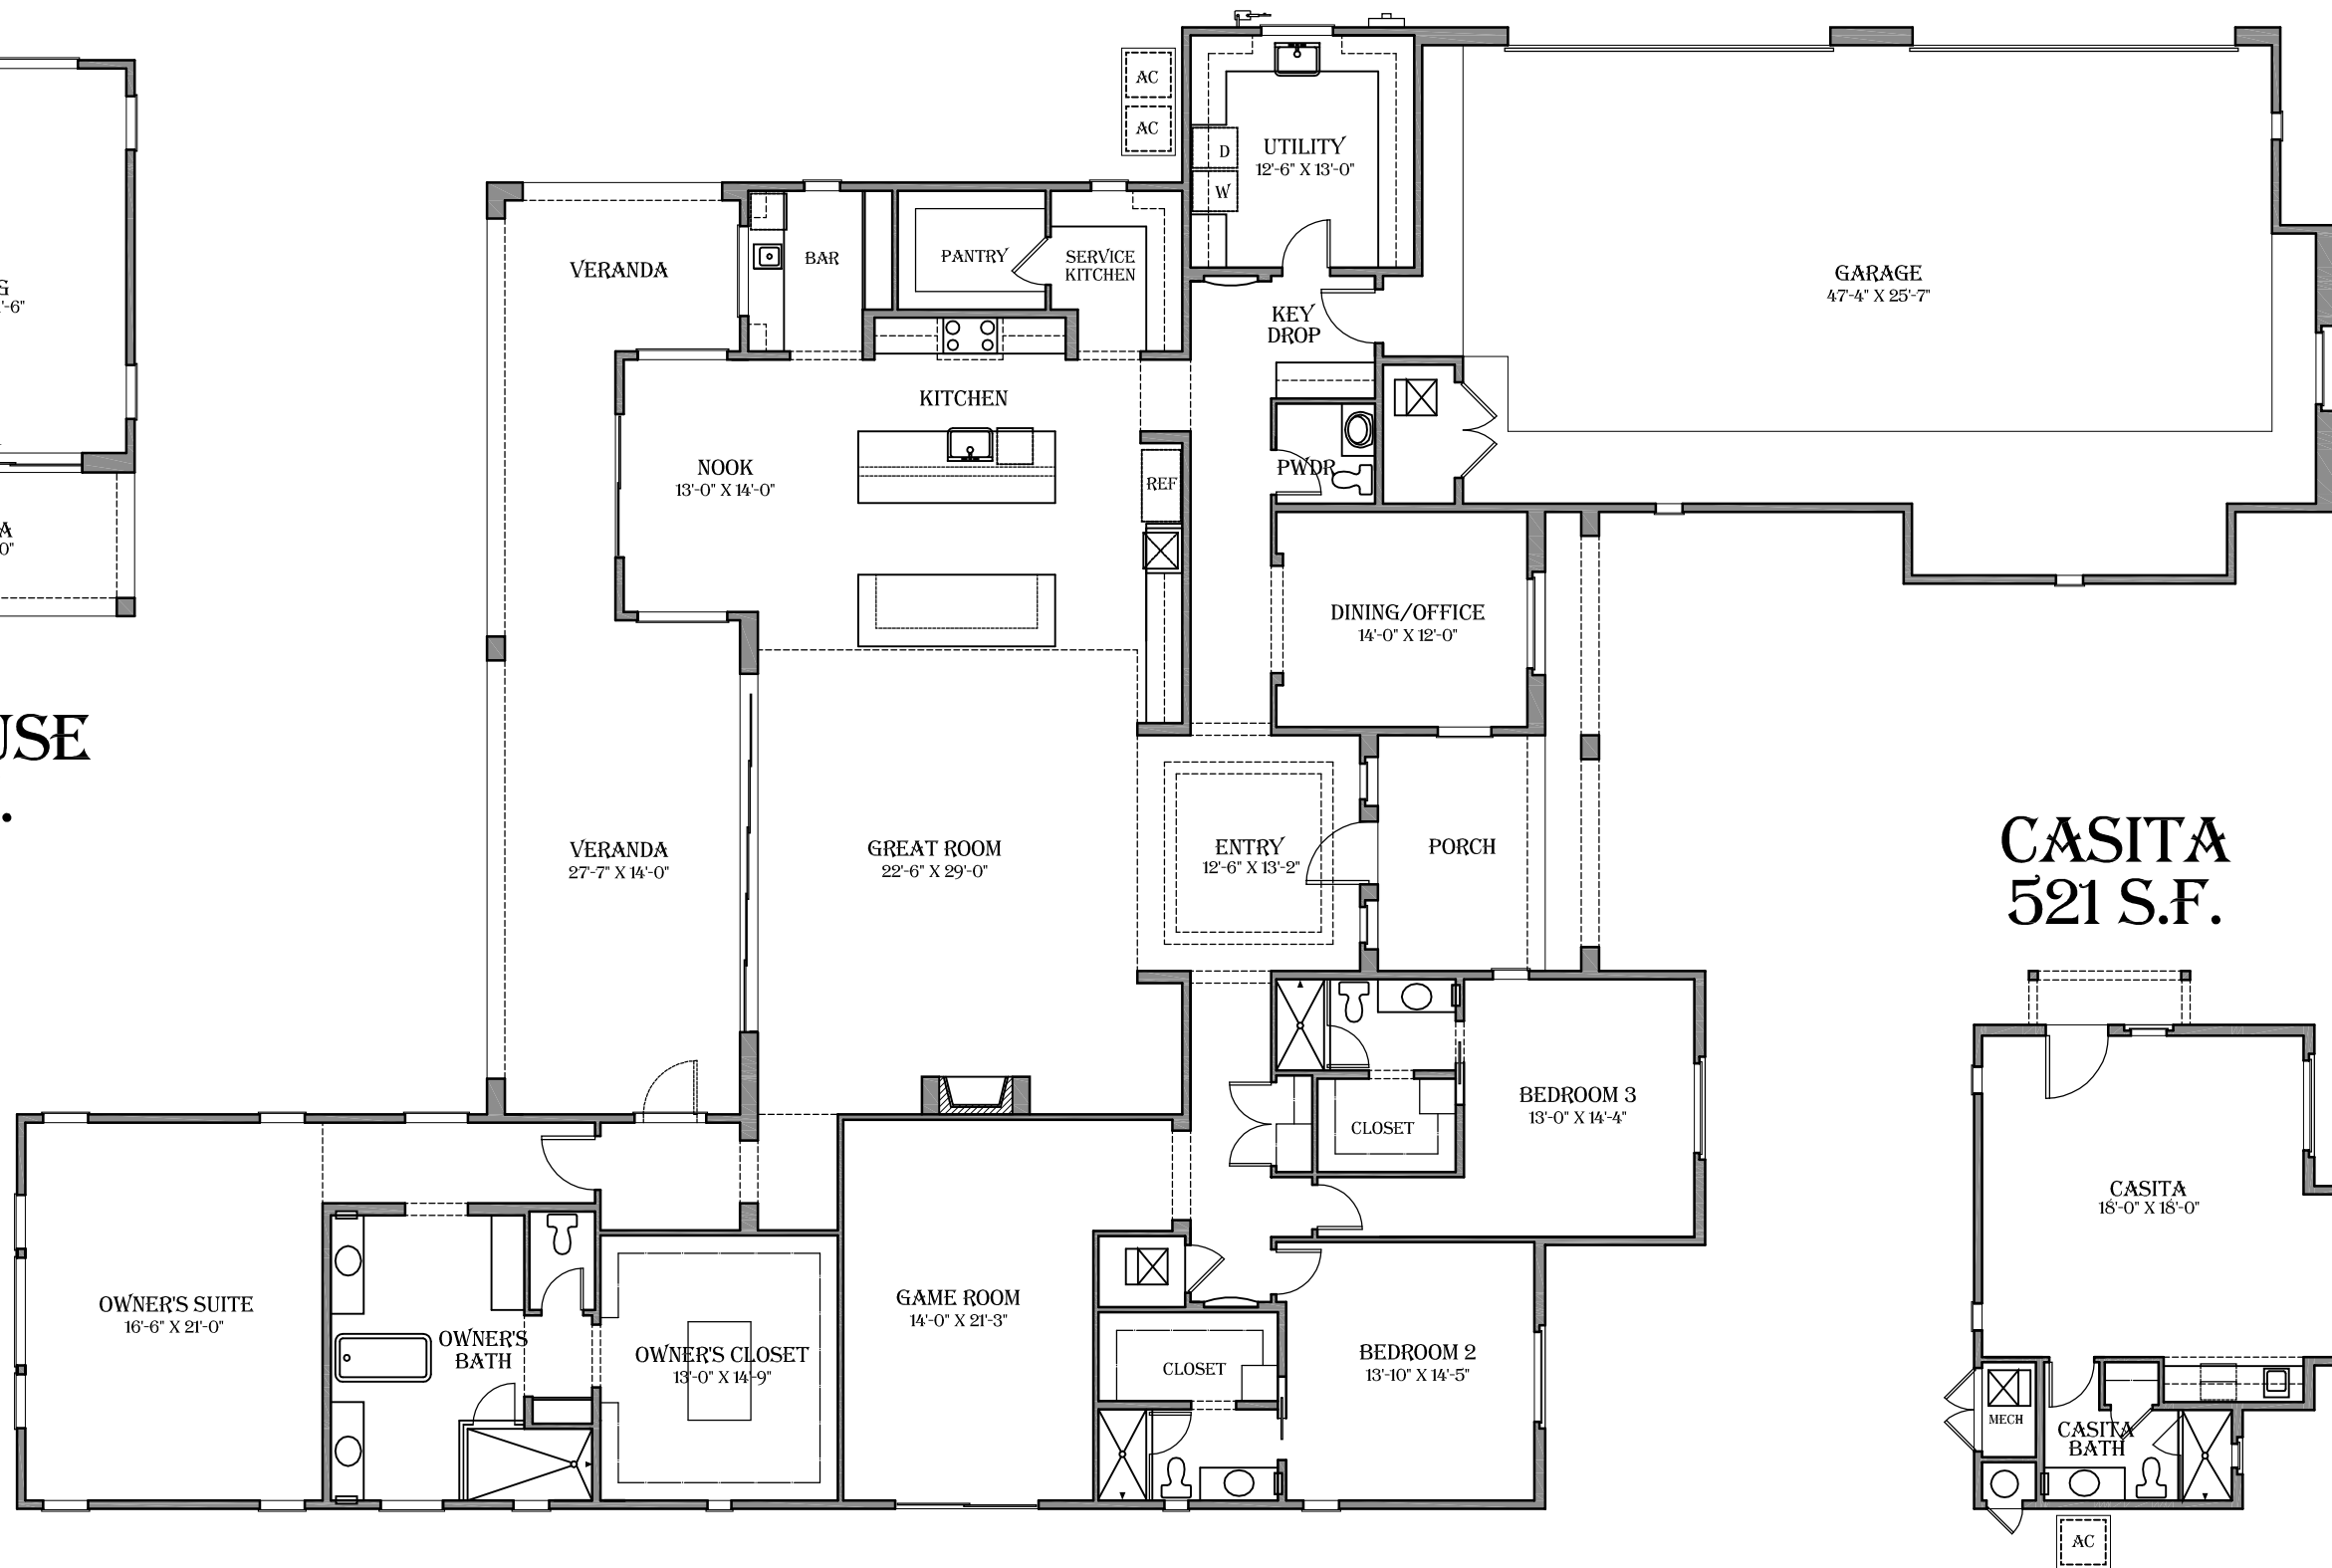

**POOL HOUSE
644 S.F.**

**LOT 5
EMERALD HILLS**

**PLAN TWO
4265 S.F.**

**MAIN HOUSE
CASITA
POOL HOUSE
TOTAL LIVABLE**

**4265 S.F.
521 S.F.
644 S.F.
5430 S.F.**

**CASITA
521 S.F.**